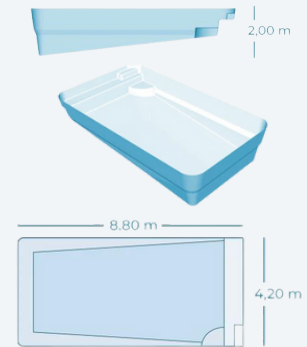

Pour garantir la sécurité de votre piscine, vous avez également la possibilité d'opter pour un système de **couverture automatique**.

Appeler

Formulaire de contact

Lac Pavin

CARACTERISTIQUES PRINCIPALES

- Dimensions : 8.80 x 4.20 m
- Profondeur : 2.00 m max
- Garantie : 10 ans
- Fond : incliné
- Couleurs : 