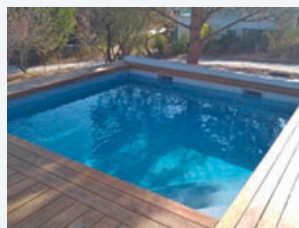

DESCRIPTION

Optez pour notre piscine carrée afin de transformer votre espace extérieur en un véritable lieu de détente et de convivialité.

Nous sommes fiers de vous présenter notre piscine coque carrée, une véritable pépite d'esthétique et de design. Conçue avec **soin** et **savoir-faire**, cette piscine totalement carrée à angles droits vous offre bien plus qu'un simple bassin. Laissez-vous séduire par ses nombreux **avantages** et découvrez comment elle peut **transformer** votre espace extérieur en un havre de détente.

Notre modèle Vitalaca est un véritable **bijou moderne**. Avec ses dimensions de 4m x 4m, elle s'adapte parfaitement aux **petits terrains** grâce à sa forme carrée. En l'intégrant dans votre jardin, vous **optimisez** votre espace tout en préservant une zone **confortable** entre la piscine et votre maison.

Grâce à ses **angles** et **parois droites**, elle offre un **volume** d'utilisation **impressionnant**. Vous apprécierez le confort de son **escalier** et la **banquette** qui s'étend sur 4m de long. Optez pour notre piscine carrée 4x4 et profitez d'un espace de baignade à la fois **fonctionnel** et **esthétique**.