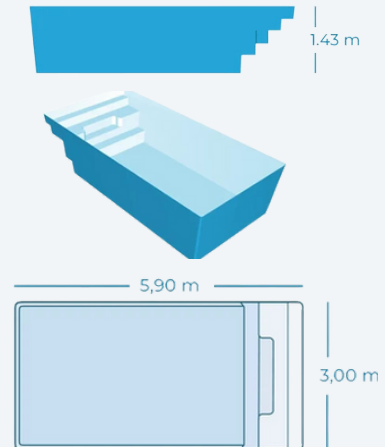

Appeler

Formulaire de contact

Lac de Rousset

CARACTERISTIQUES PRINCIPALES

- Surface : 17.7 m²
- Dimensions : 5.90 x 3.0 m
- Profondeur : 1.43 m
- Garantie : 10 ans
- Fond : plat
- Couleurs : 

DESCRIPTION

Adaptée aux terrains de petite taille ou aux mini-piscines, cette piscine offre de nombreux avantages. Son installation est simple et ne demande que peu de travaux.

Découvrez notre piscine coque de 6 x 3m, une **taille parfaite** qui allie **esthétisme** et **praticité**.

Le modèle "Lac de Rousset" est notre choix idéal pour les **terrains** de **taille moyenne**. Les dimensions exactes de la "piscine coque 6x3" sont de 5,90 x 3,00m.