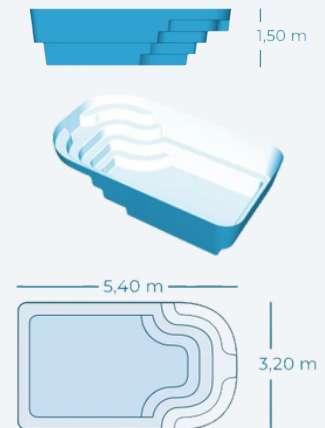

Appeler

Formulaire de contact

Annecy

CARACTERISTIQUES PRINCIPALES

- Surface : 17.28 m²
- Dimensions : 5.40 x 3.20 m
- Profondeur : 1.50 m
- Garantie : 10 ans
- Fond : plat
- Couleurs : 

DESCRIPTION

Plongez dans le confort et l'esthétisme de notre mini-piscine coque Annecy, conçue spécialement pour les petits espaces restreints.

Avec des dimensions de 5,40 x 3,20m et une profondeur de 1,50m, ce **petit bassin** s'adapte idéalement aux **terrains de petite taille**. Son design **moderne** et **élégant** s'intègre harmonieusement dans **tous** les **environnements**.