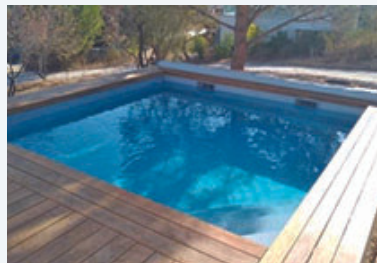

Notre gamme de piscines coque < 7m

VITALACA

Longueur : 4.00m
Largeur : 4.00m
Profondeur : 1.50m