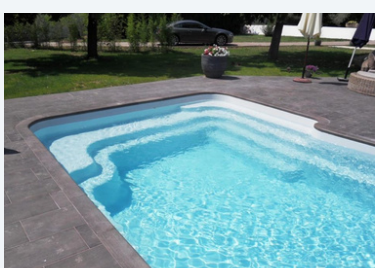

BISCAROSSE

Longueur : 8.40m
Largeur : 4.20m
Profondeur : 1.50m