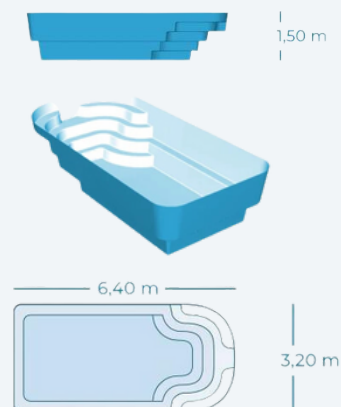

Contactez-nous dès maintenant pour un devis personnalisé. Transformez votre espace extérieur avec Les Piscines du Canal

Appeler

Formulaire de contact

Lac Blanc

CARACTERISTIQUES PRINCIPALES

- Surface : 20.08 m²
- Dimensions : 6.40 x 3.20 m
- Profondeur : 1,50 m
- Garantie : 10 ans
- Fond : plat
- Couleurs : 