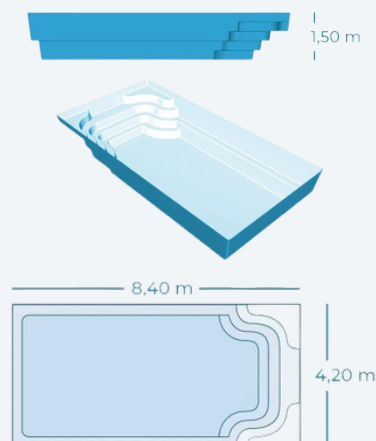

Transformez votre jardin en un havre de paix avec notre modèle Ubye.

Appeler

Formulaire de contact

Lac de l'Étoile

CARACTERISTIQUES PRINCIPALES

- Surface : 35.28 m²
- Dimensions : 8.40 x 4.20 m
- Profondeur : 1,50 m
- Garantie : 10 ans
- Fond : plat
- Couleurs : 

DESCRIPTION

Notre modèle *Lac de l'Etoile* est fait pour vous. Avec sa forme rectangulaire et ses belles proportions (dimensions exactes de 8,40 x 4,20m) vous pourrez créer un espace sur votre terrain qui laisse place à la détente et au bien être.