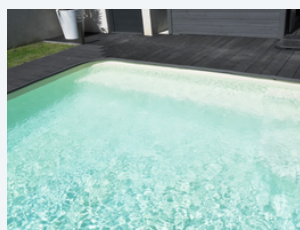

DESCRIPTION

La piscine à fond incliné modèle "Créno" offre une expérience de baignade **unique** avec ses dimensions intérieures spacieuses de 7,00m par 4,00m, qui confèrent à la piscine une impression de **robustesse** et de **générosité** d'espace.

L'accès à ce bassin rectangulaire à **fond incliné** est facilité par une **descente** composée de **trois petites** marches **latérales**. Ces marches permettent un **accès progressif**, offrant ainsi une transition en douceur pour les nageurs de tous âges. Les plus jeunes peuvent également profiter du biseau périphérique qui leur permet de prendre appui en toute sécurité.

Pour une détente optimale, la piscine "Créno" est équipée d'une **banquette** s'étendant sur toute la largeur du bassin. Cet espace offre un lieu **confortable** pour se relaxer, discuter entre amis ou surveiller les plus petits tout en profitant de l'eau rafraîchissante.

La conception ingénieuse de la piscine combine ainsi **fonctionnalité** et **esthétique**, créant un environnement idéal pour des moments de loisirs et de convivialité en famille ou entre amis.