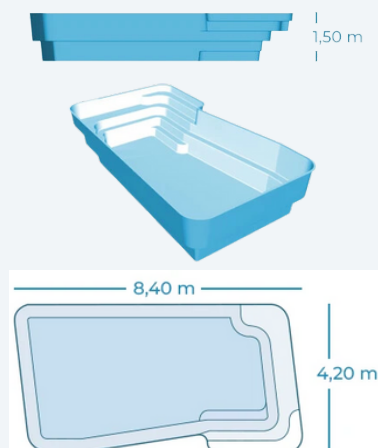

Appeler

Formulaire de contact

Biscarrosse

CARACTERISTIQUES PRINCIPALES

- Surface : 35.28 m²
- Dimensions : 8.40 x 4.20 m
- Profondeur : 1,50m
- Garantie : 10 ans
- Fond : plat
- Couleurs : 

DESCRIPTION

Explorez l'originalité avec notre modèle de piscine coque en forme de losange "Biscarrosse", une création audacieuse qui redéfinit la forme classique de la piscine.

Dotée d'un fond plat de 1,50 mètre de hauteur, cette piscine aux **formes libres** offre à la fois un espace de **détente** et de **baignade** agréable, parfait pour des moments de relaxation dans votre jardin ou des séances de nage en famille.