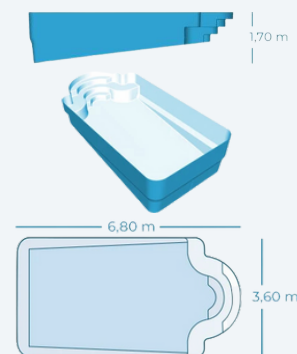

Longueur : 7.80m
Largeur : 4.00m
Profondeur : 1.00m → 1.80m

ESPARRON

Longueur : 8.80m
Largeur : 4.20m
Profondeur : 1.00m → 1.90m

LAC PAVIN

Longueur : 8.80m
Largeur : 4.20m
Profondeur : 1.00m → 1.90m

SERRE PONÇON

Longueur : 10.00m
Largeur : 4.20m
Profondeur : 1.00m → 2.00m

Verdon

CARACTERISTIQUES PRINCIPALES

- Dimensions : 6.80 x 3.60 m
- Profondeur : 1,70 m max
- Garantie : 10 ans
- Fond : incliné
- Couleurs : 

DESCRIPTION