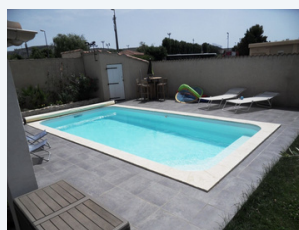

DESCRIPTION

Cette piscine fait partie de notre gamme de piscines coques, spécialement conçue pour répondre à vos projets et besoins.

Avec ses **dimensions parfaitement** adaptées, cette piscine allie **esthétisme** et **fonctionnalité**, offrant un **design rectangulaire moderne** et un fond plat.

Grâce à son **installation simple** et **rapide**, cette piscine coque de 7m peut être mise en place **sans travaux de terrassement complexes**. Elle s'adapte facilement à votre **terrain** et se fond **harmonieusement** dans votre jardin.

Lors de la livraison, vous recevrez un **kit d'équipement complet** qui vous permettra de **mettre en service** votre piscine **rapidement**. Vous pourrez ainsi profiter d'une eau claire et limpide grâce à notre système de filtration performant.

Transformez votre espace extérieur en un véritable **lieu de détente** et de convivialité avec notre piscine coque 7x3.5 m. Nous sommes là pour vous accompagner à chaque étape de votre projet de piscine coque.