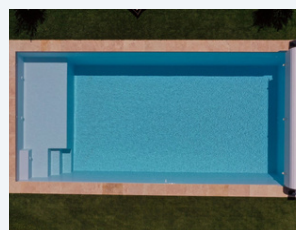

DESCRIPTION

Appartenant à notre gamme de "Piscine Détente", cette piscine plage avec paroi droite entre dans une recherche de piscine coque avec des lignes simples et contemporaines.

La piscine coque plage 8 x 4 Lac de Naussac est le parfait compromis pour ceux qui sont partagés entre l'envie d'avoir une **très grosse banquette ou plage** sur la piscine, et ceux qui souhaitent également profiter d'un **grand volume de bain**.

Plus de perte d'espace baignade à cause de marches périphériques ou autres biseaux, notre bureau d'étude a pensé une **structure stratifiée extérieure** spéciale permettant un parfait maintien des parois de la piscine une fois installée !

Notre piscine coque plage 8x4 a été conçue pour vous offrir une expérience de baignade exceptionnelle. Elle se distingue par sa **paroi droite**, qui maximise l'espace de baignade et simplifie son installation. La construction de ce bassin est réalisée avec une structure stratifiée extérieure spéciale pour assurer la stabilité des parois une fois la piscine coque installée.