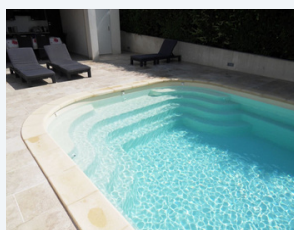

DESCRIPTION

En optant pour cette piscine vous ne faites pas simplement l'acquisition d'une piscine qui conviendra à toute votre famille, vous faites le choix d'une qualité de fabrication et installation qui découle du véritable savoir-faire.

Notre engagement envers la **qualité** se traduit par une expérience de baignade exceptionnelle qui deviendra le cœur vibrant de vos moments en famille. Avec nous, chaque plongeon est un pas vers le bien-être, chaque éclat de rire trouve sa place dans ce cadre soigneusement conçu.

Cette piscine coque familiale spacieuse, incarne la **solidité** et **l'élégance**. Chaque élément de ce bassin est en polyester de qualité, et a été soigneusement conçu pour s'harmoniser avec vos aspirations en matière de design et de fonctionnalité.

A l'instar de la piscine coque 8x4 au prix sensiblement similaire et aux angles totalement droits, la piscine familiale Lac de l'Etoile possède des **escaliers en forme arrondi** (rayon de 130cm environ) qui permettront un aménagement traditionnel de votre espace baignade.