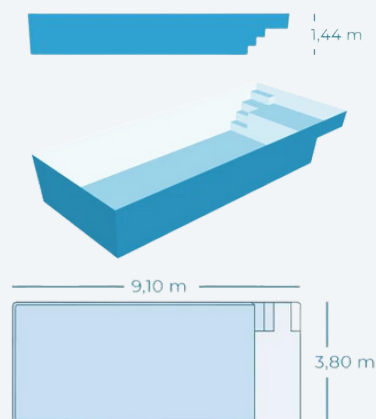

Laissez notre équipe d'experts vous guider dans le choix des options qui feront de votre rêve de piscine une réalité.

Appeler

Formulaire de contact

Lac du Guery

CARACTERISTIQUES PRINCIPALES

- Surface : 34,58 m²
- Dimensions : 9,10 x 3,80 m
- Profondeur : 1,44 m
- Garantie : 10 ans
- Fond : plat
- Couleurs : 