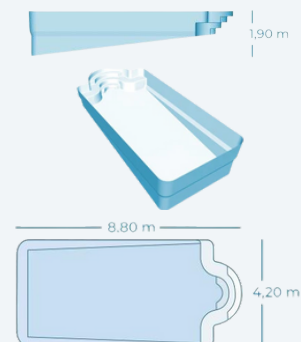

Pour garantir la sécurité de votre piscine, vous avez également la possibilité d'opter pour un système de **couverture automatique**.

Appeler

Formulaire de contact

Esparron

CARACTERISTIQUES PRINCIPALES

- Dimensions : 8.80 x 4.20 m
- Profondeur : 1,90 m max
- Garantie : 10 ans
- Fond : incliné
- Couleurs : 