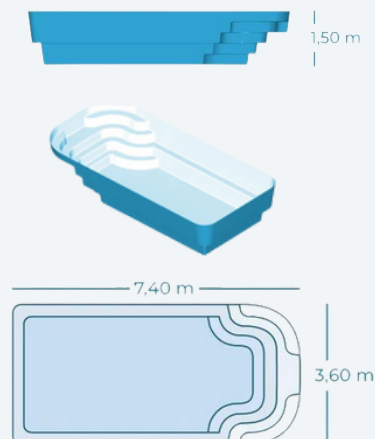

- La **plage immergée** de la piscine est en monobloc polyester pour une finition parfaite.
- **Espace de baignade généreux** : Profitez d'un espace spacieux pour des moments en famille.
- **Esthétisme et design moderne** : La forme rectangulaire et les lignes épurées ajoutent une touche d'élégance à votre jardin. Créez un espace extérieur unique avec cette piscine coque à plage.
- **Polyvalence et confort** : Profitez de la plage intégrée pour vous détendre et de la longueur de nage pour pratiquer des activités sportives.
- **Durabilité et résistance** : Fabriquée avec des matériaux de haute qualité, cette piscine coque est conçue pour résister aux conditions extérieures les plus exigeantes.
- **Prix compétitif** : Obtenez un excellent rapport qualité-prix avec cette piscine à plage.
- **Escalier banquette intégré** : Profitez d'un accès facile à la piscine grâce à son escalier intégré.

Appeler

Formulaire de contact

Lac d'Allos

CARACTERISTIQUES PRINCIPALES

- Surface : 26.64 m²
- Dimensions : 7.40 x 3.60 m
- Profondeur : 1,50 m
- Garantie : 10 ans
- Fond : plat
- Couleurs : 

DESCRIPTION

À la recherche d'un coin de paradis aquatique dans votre jardin ? Ne cherchez pas plus loin. Notre piscine familiale entre 7 et 8m le modèle "Lac d'Allos", issue de notre gamme "Confortable", est la solution idéale pour les familles en quête de moments de plaisir et de convivialité.