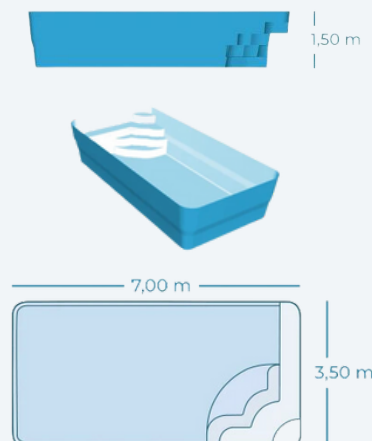

Appeler

Formulaire de contact

CARACTERISTIQUES PRINCIPALES

- Surface : 24,5 m²
- Dimensions : 7 x 3,50 m
- Profondeur : 1,50m
- Garantie : 10 ans
- Fond : plat
- Couleurs : 

DESCRIPTION

Cette piscine fait partie de notre gamme de piscines coques, spécialement conçue pour répondre à vos projets et besoins.

Avec ses **dimensions parfaitement** adaptées, cette piscine allie **esthétisme** et **fonctionnalité**, offrant un **design rectangulaire moderne** et un fond plat.

Grâce à son **installation simple** et **rapide**, cette piscine coque de 7m peut être mise en place **sans travaux de terrassement complexes**. Elle s'adapte facilement à votre **terrain** et se fond **harmonieusement** dans votre jardin.