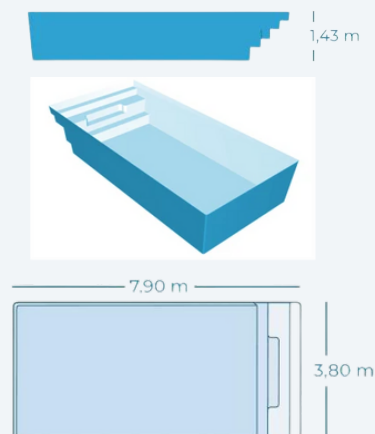

Lac de Nantua

CARACTERISTIQUES PRINCIPALES

- Surface : 30 m²
- Dimensions : 7.90 x 3.80 m
- Profondeur : 1,43 m
- Garantie : 10 ans
- Fond : plat
- Couleurs : 

DESCRIPTION

Découvrez notre piscine coque 8 x 4, un choix idéal pour créer un espace de détente et de plaisir dans votre jardin.