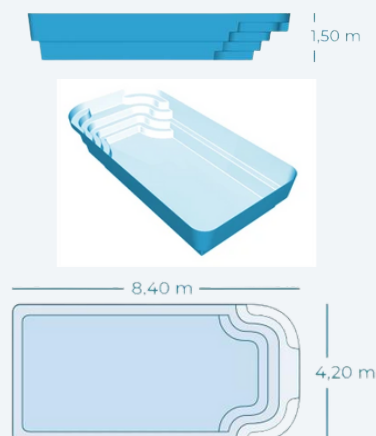

Appeler

Formulaire de contact

CARACTERISTIQUES PRINCIPALES

- Surface : 35.28 m²
- Dimensions : 8.40 x 4.20 m
- Profondeur : 1,50 m
- Garantie : 10 ans
- Fond : plat
- Couleurs : 

DESCRIPTION

En optant pour cette piscine vous ne faites pas simplement l'acquisition d'une piscine qui conviendra à toute votre famille, vous faites le choix d'une qualité de fabrication et installation qui découle du véritable savoir-faire.