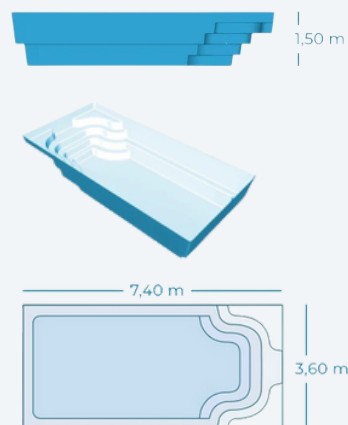

Chez Les Piscines du Canal, nous voulons que votre piscine **coque** corresponde parfaitement à vos **rêves**.

C'est pourquoi nous proposons une gamme **d'accessoires piscine** pour **personnaliser** votre piscine familiale. Que vous souhaitiez une **margelle** de piscine élégante ou un système de **filtration avancé**, nous avons tout ce qu'il vous faut. Vous pouvez même opter pour un **volet automatique** pour plus de sécurité.

Contactez-nous aujourd'hui pour commencer votre voyage vers une piscine exceptionnelle.

Appeler

Formulaire de contact

Lac de Lauzet

CARACTERISTIQUES PRINCIPALES

- Surface : 26.64 m²
- Dimensions : 7.40 x 3.60 m
- Profondeur : 1,50 m
- Garantie : 10 ans
- Fond : plat
- Couleurs : 

DESCRIPTION

Faisant partie de notre collection Éléance, cette somptueuse coque polyester révèle l'alliance parfaite entre design contemporain et confort absolu.

Fabriquée avec une expertise minutieuse et un revêtement en **gel coat** de première qualité ainsi qu'un **fond renforcé en nid d'abeille**, retrouvez notre piscine coque Lac de Lauzet.