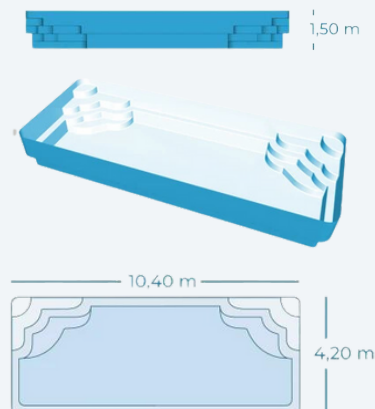

Appeler

Formulaire de contact

Grand Lac

CARACTERISTIQUES PRINCIPALES

- Surface : 43.68 m²
- Dimensions : 10.40 x 4.20 m
- Profondeur : 1,50 m
- Garantie : 10 ans
- Fond : plat
- Couleurs : 

DESCRIPTION

La piscine coque en polyester "Grand Lac" est la fierté de notre gamme !