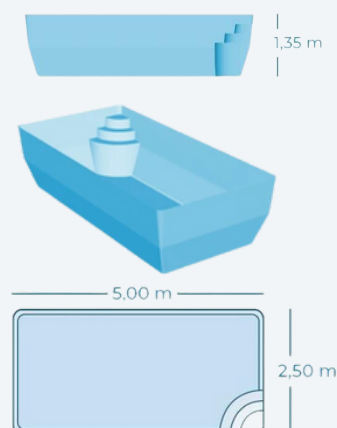

OPTIONS DISPONIBLES POUR CETTE PISCINE

Personnalisez votre piscine coque carrée selon vos préférences avec nos nombreuses options disponibles. Choisissez parmi une gamme d'équipements :

- Choix de la **couleur** du **revêtement** de la piscine
- Différents types de **filtration** pour une eau claire et saine
- **Équipements de sécurité** pour une tranquillité d'esprit totale
- **Margelle** de piscine pour une finition esthétique
- **Accessoires** et **équipements** de confort (pompe à chaleur, traitement automatique, couverture piscine, etc.)

Appeler

Formulaire de contact

Annecy I

CARACTERISTIQUES PRINCIPALES

- Surface : 12.5 m²
- Dimensions : 5 x 2.50 m
- Profondeur : 1,35 m
- Garantie : 10 ans
- Fond : plat
- Couleurs : 

DESCRIPTION

Profitez d'un espace de baignade idéal, offrant détente et plaisir en famille, pour concrétiser votre projet sur mesure de petite piscine pour petit terrain.

Optez pour notre modèle Annecy 1, une petite piscine coque au **design** totalement **rectangulaire**.

Avec une profondeur hors tout de 1,35m et des **escaliers d'angle** permettant d'optimiser le volume d'eau, cette solution de qualité s'adapte parfaitement à tous les petits jardins.