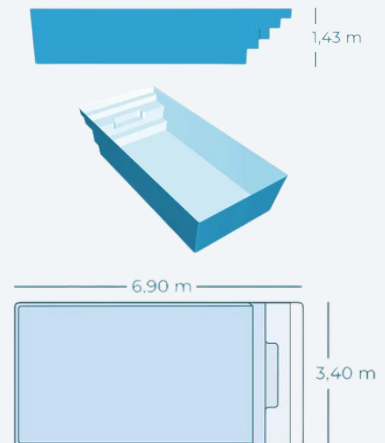

Appeler

Formulaire de contact

Lac Vert

CARACTERISTIQUES PRINCIPALES

- Surface : 23.46 m²
- Dimensions : 6.90 x 3.40 m
- Profondeur : 1,50m
- Garantie : 10 ans
- Fond : plat
- Couleurs : 

DESCRIPTION

Plongez dans l'univers raffiné de Les Piscines du Canal, où l'art de la relaxation aquatique trouve sa plus belle expression.