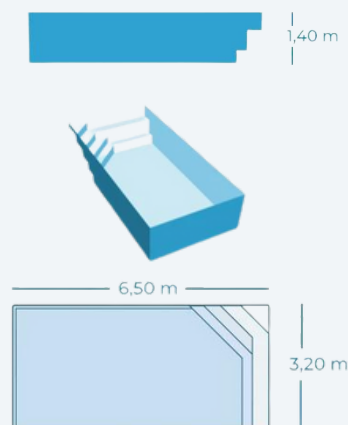

Lac du Cinto

CARACTERISTIQUES PRINCIPALES

- Surface : 30 m²
- Dimensions : 7.90 x 3.80 m
- Profondeur : 1,43 m
- Garantie : 10 ans
- Fond : plat
- Couleurs : 

DESCRIPTION

Découvrez le modèle "Lac du Cinto", une piscine avec escalier latéral, la combinaison parfaite entre fonctionnalité et esthétique qui vous offrira une expérience de baignade exceptionnelle.