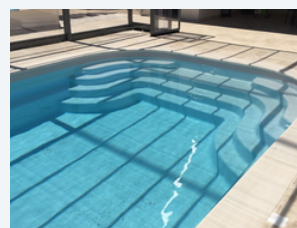

DESCRIPTION

Au sein de notre collection Familiale, ce modèle vous ouvre les portes d'un monde où le design contemporain épouse le confort suprême.

Au cœur de votre espace extérieur, plongez dans les eaux cristallines aux proportions parfaites.

Avec une **longueur imposante** de 10,40 mètres, le modèle "Durance" (la piscine coque 10m) offre un espace généreux où l'élégance se marie **harmonieusement** à la **praticité**.

La **qualité** exceptionnelle de cette piscine rectangulaire de plus de 10m se reflète dans chaque détail de sa conception soigneusement planifiée. De plus, **l'utilisation facile** et **agréable** de cette piscine 10m est rendue possible par la disposition stratégique d'un escalier de **quatre marches** d'accès, assurant une entrée et une sortie fluides.

Transformez votre jardin, avec notre bassin de 10m au design exceptionnel et fond plat, créant ainsi un espace qui vous ressemble.