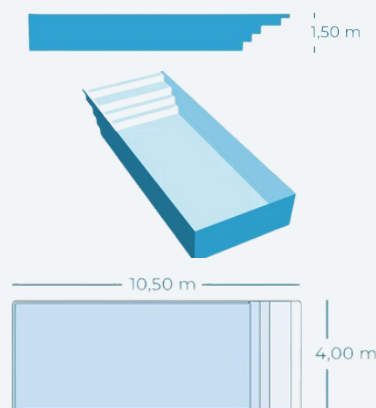

Appeler

Formulaire de contact

Lac de Maggiore

CARACTERISTIQUES PRINCIPALES

- Surface : 42 m²
- Dimensions : 10.50 x 4.00 m
- Profondeur : 1,50 m
- Garantie : 10 ans
- Fond : plat
- Couleurs : 

DESCRIPTION

Découvrez notre modèle de piscine coque 10 par 4, un vaste bassin de 10,50m de longueur x 4m de largeur offrant un espace de nage idéal pour des moments de détente et de plaisir entre amis.