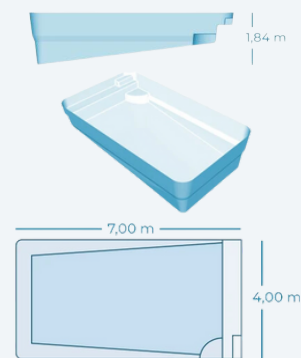

Pour garantir la sécurité de votre piscine, vous avez également la possibilité d'opter pour un système de **couverture automatique**.

Appeler

Formulaire de contact

Creno

CARACTERISTIQUES PRINCIPALES

- Dimensions : 7.00 x 4.00 m
- Profondeur : 1,84 m au max
- Garantie : 10 ans
- Fond : incliné
- Couleurs : 