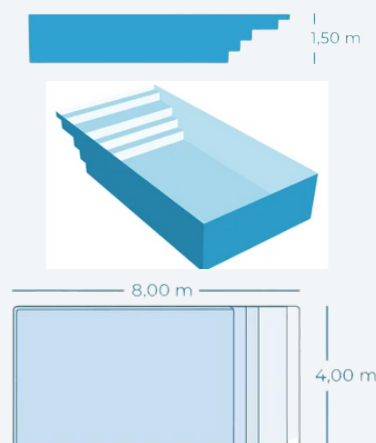

Appeler

Formulaire de contact

Argento

CARACTERISTIQUES PRINCIPALES

- Surface : 32 m²
- Dimensions : 8.00 x 4.00 m
- Profondeur : 1,50 m
- Garantie : 10 ans
- Fond : plat
- Couleurs : 

DESCRIPTION

Découvrez notre piscine 8 x 4 coque, une solution parfaite pour créer un espace de détente et de loisir au sein de votre jardin.