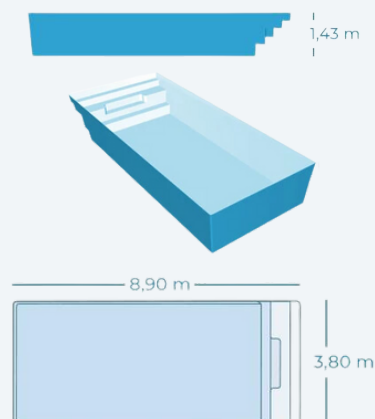

Appeler

Formulaire de contact

Lac de Madine

CARACTERISTIQUES PRINCIPALES

- Surface : 33.82 m²
- Dimensions : 8.90 x 3.80 m
- Profondeur : 1,43 m
- Garantie : 10 ans
- Fond : plat
- Couleurs : 

DESCRIPTION

Volumineuse et contemporaine sont deux adjectifs résumant parfaitement le modèle Lac de Madine.

Notre Piscine Lac de Madine est soigneusement élaborée pour répondre à vos aspirations. Ce modèle **rectangulaire** contemporain aux parois droites ajoute une note d'élégance à votre espace extérieur, vous incitant à **plonger** dans une expérience de **nage** sans pareil.