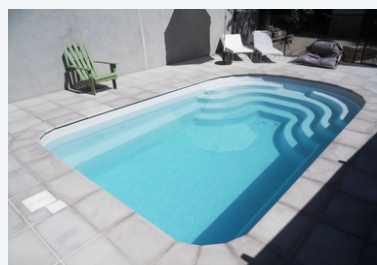

ANNECY

Longueur : 5.40m
Largeur : 3.20m
Profondeur : 1.50m