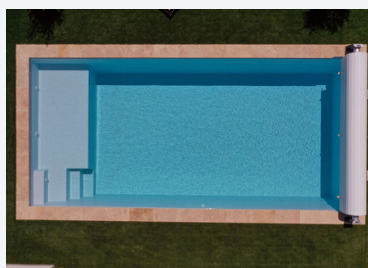

LAC DE NANTUA

Longueur : 7.90m
Largeur : 3.80m
Profondeur : 1.43m

LAC DE NAUSSAC

Longueur : 8.10m
Largeur : 3.80m
Profondeur : 1.44m