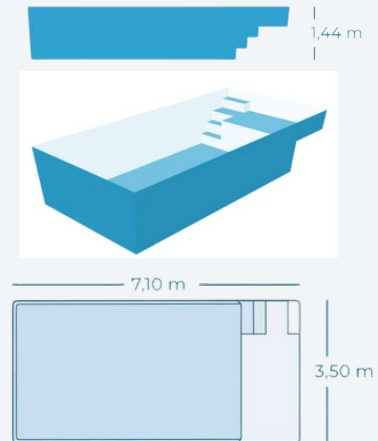

LAC DE NANTUA

Longueur : 7.90m
Largeur : 3.80m
Profondeur : 1.43m

LAC DE NAUSSAC

Longueur : 8.10m
Largeur : 3.80m
Profondeur : 1.44m

ARGENTO

Longueur : 8.00m
Largeur : 4.00m
Profondeur : 1.50m

LAC DE CASTILLON

Longueur : 8.00m
Largeur : 4.20m
Profondeur : 1.50m

UBAYE

Longueur : 8.40m
Largeur : 4.20m
Profondeur : 1.50m

LAC DE L'ÉTOILE

Longueur : 8.40m
Largeur : 4.20m
Profondeur : 1.50m

BISCAROSSE

Longueur : 8.40m
Largeur : 4.20m
Profondeur : 1.50m

LAC DE MADINE

Longueur : 8.90m
Largeur : 3.80m
Profondeur : 1.43m

Lac du Bourget

CARACTERISTIQUES PRINCIPALES

- Surface : 24,85 m²
- Dimensions : 7,10 x 3,5 m
- Profondeur : 1,44 m
- Garantie : 10 ans
- Fond : plat
- Couleurs : 

DESCRIPTION

Notre piscine à plage de 7m est un joyau pour votre espace extérieur. Avec des dimensions généreuses, elle offre un espace de baignade idéal pour toute la famille.

Notre piscine coque plage de 7m allie **fonctionnalité** et **esthétisme**, créant ainsi une zone de **détente** et de **plaisir**.