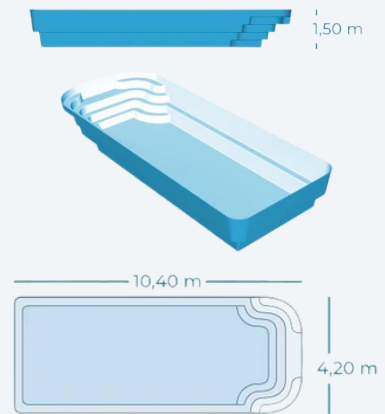

Appeler

Formulaire de contact

Durance

CARACTERISTIQUES PRINCIPALES

- Surface : 43.68 m²
- Dimensions : 10.40 x 4.20 m
- Profondeur : 1,50 m
- Garantie : 10 ans
- Fond : plat
- Couleurs : 

DESCRIPTION

Au sein de notre collection Familiale, ce modèle vous ouvre les portes d'un monde où le design contemporain épouse le confort suprême.

Au cœur de votre espace extérieur, plongez dans les eaux cristallines aux proportions parfaites.

Avec une **longueur imposante** de 10,40 mètres, le modèle "Durance" (la piscine coque 10m) offre un espace généreux où l'élégance se marie **harmonieusement** à la **praticité**.