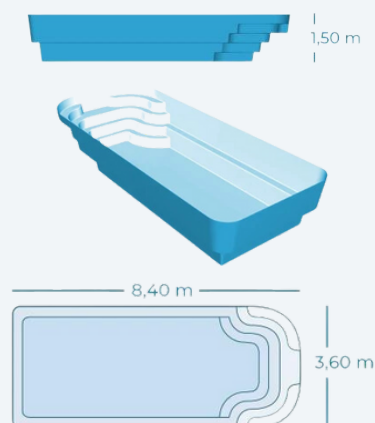

Transformez votre jardin en un havre de paix avec notre modèle Lac de

Appeler

Formulaire de contact

Genève

CARACTERISTIQUE PRINCIPALES

- Surface : 30.24 m²
- Dimensions : 8.40 x 3.60 m
- Profondeur : 1,50 m
- Garantie : 10 ans
- Fond : plat
- Couleurs : 

DESCRIPTION

Si votre recherche se porte sur un couloir de nage 8x3 ou aux proportions similaires (longueur exacte de 8,40m x 3,60m), découvrez notre piscine couloir de nage 8x3.

Une piscine est appelée "**couloir de nage**" lorsque le rapport longueur / largeur de la piscine lui donne un visuel plutôt étroit.