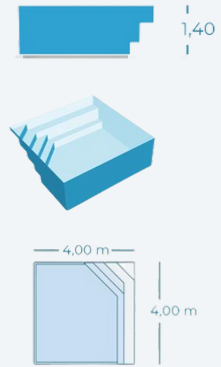

ANNECY

Longueur : 5.40m
Largeur : 3.20m
Profondeur : 1.50m

LAC DE ROUSSET

Longueur : 5.90m
Largeur : 3.00m
Profondeur : 1.43m

LAC BLANC

Longueur : 6.40m
Largeur : 3.20m
Profondeur : 1.50m

LAC DU CINTO

Longueur : 6.50m
Largeur : 3.20m
Profondeur : 1.40m

LAC VERT

Longueur : 6.90m
Largeur : 3.40m
Profondeur : 1.43m

ESTARI

Longueur : 7.00m
Largeur : 3.50m
Profondeur : 1.50m

Vitalaca

CARACTERISTIQUES PRINCIPALES

- Surface : 16 m²
- Dimensions : 4.00 x 4.00 m
- Profondeur : 1.50 m
- Garantie : 10 ans
- Fond : plat
- Couleurs :