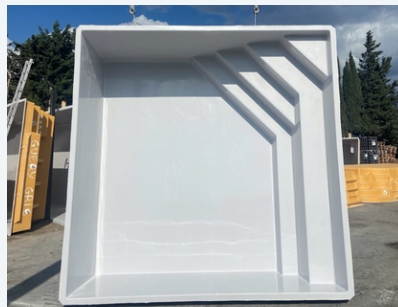

OPTIONS DISPONIBLES POUR CETTE PISCINE

Personnalisez votre piscine coque carrée selon vos préférences avec nos nombreuses options disponibles. Choisissez parmi une gamme d'équipements :

- Choix de la **couleur** du **revêtement** de la piscine
- Différents types de **filtration** pour une eau claire et saine
- **Équipements de sécurité** pour une tranquillité d'esprit totale
- **Margelle** de piscine pour une finition esthétique
- **Accessoires** et **équipements** de confort (pompe à chaleur, traitement automatique, couverture piscine, etc.)

Appeler

Formulaire de contact