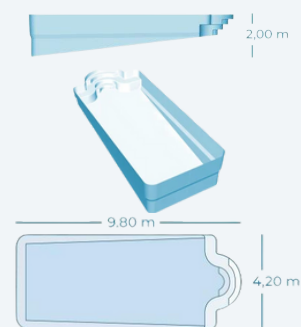

Appeler

Formulaire de contact

Serre Ponçon

CARACTERISTIQUES PRINCIPALES

- Dimensions : 9.80 x 4.20 m
- Profondeur : 2.00 m max
- Garantie : 10 ans
- Fond : incliné
- Couleurs : 

DESCRIPTION

Cette piscine combine une conception innovante avec un fond incliné, des dimensions généreuses, un volet roulant intégré et un escalier roman pour offrir une expérience de baignade complète, adaptée à tous les membres de la famille.