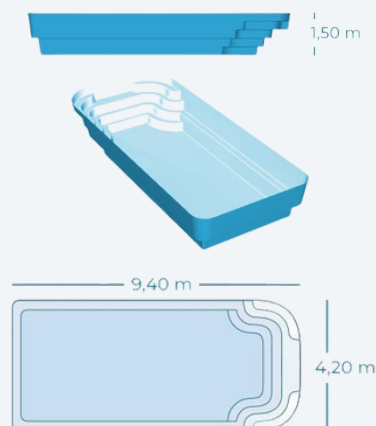

N'hésitez plus, créez un espace de vie rafraîchissant et convivial pour vous et votre famille avec Les Piscines du Canal.

Appeler

Formulaire de contact

Lac d'Oro

CARACTERISTIQUES PRINCIPALES

- Surface : 39.48 m²
- Dimensions : 9.40 x 4.20 m
- Profondeur : 1,50 m
- Garantie : 10 ans
- Fond : plat
- Couleurs : 