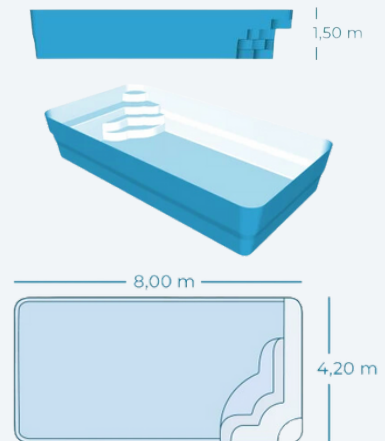

Appeler

Formulaire de contact

Lac de Castillon

CARACTERISTIQUES PRINCIPALES

- Surface : 33.60 m²
- Dimensions : 8.00 x 4.20 m
- Profondeur : 1,50 m
- Garantie : 10 ans
- Fond : plat
- Couleurs : 

DESCRIPTION

Cette alliance subtile entre le design contemporain et la fonctionnalité exquise a été méticuleusement conçue pour ajouter une touche de splendeur à votre espace extérieur.

Qu'il s'agisse de créer un bassin **harmonieux** au cœur de votre jardin ou de trouver un lieu apaisant pour vous détendre près de l'eau, cette piscine en polyester offre une expérience unique où le luxe se reflète dans chaque détail.