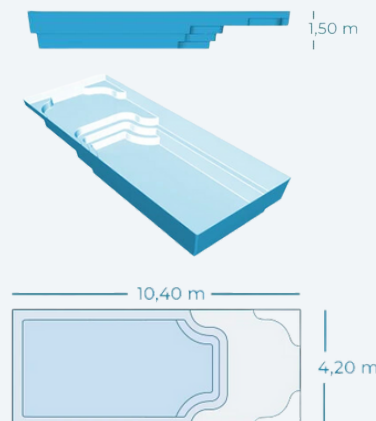

N'hésitez plus et plongez dans le bonheur aquatique avec notre piscine "Grand Lac".

Appeler

Formulaire de contact

Lac de Charmes

CARACTERISTIQUES PRINCIPALES

- Surface : 43.68 m²
- Dimensions : 10.40 x 4.20 m
- Profondeur : 1,50 m
- Garantie : 10 ans
- Fond : plat
- Couleurs : 

DESCRIPTION

La piscine "Lac de Charmes" est une des seules piscines sur le marché avec une plage immergée monocoque, sans aucun élément rapporté. Chaque renfort structurel est minutieusement conçu en usine pour garantir une qualité de fabrication irréprochable.