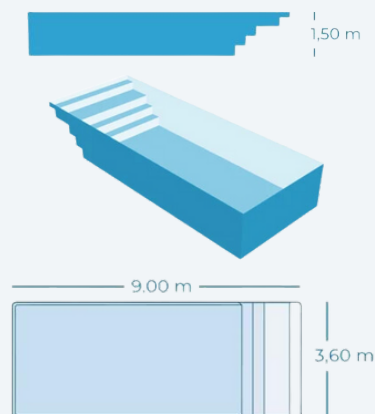

Longueur : 9.40m
Largeur : 4.20m
Profondeur : 1.50m

DURANCE

Longueur : 10.40m
Largeur : 4.20m
Profondeur : 1.50m

GRAND LAC

Longueur : 10.40m
Largeur : 4.20m
Profondeur : 1.50m

LAC DE CHARMES

Longueur : 10.40m
Largeur : 4.20m
Profondeur : 1.50m

LAC MAGGIORE

Longueur : 10.50m
Largeur : 4.00m
Profondeur : 1.50m

Lac de Corscia

CARACTERISTIQUES PRINCIPALES

- Surface : 33.82 m²
- Dimensions : 8.90 x 3.80 m
- Profondeur : 1,43 m
- Garantie : 10 ans
- Fond : plat
- Couleurs : 

DESCRIPTION

La Piscine Moderne 9m s'inscrit dans la tendance actuelle des piscines modernes, privilégiant des lignes épurées et des formes simples mais efficaces.

Notre modèle Corsica est une piscine de 9m faisant partie de notre gamme de coques pleines de **modernités**, caractérisées par des **lignes droites** et un design **épuré** dans un style totalement **traditionnel**.