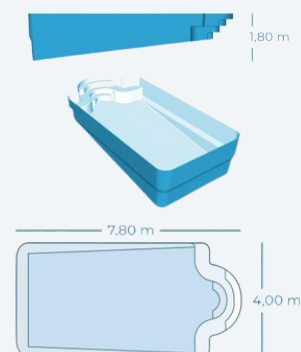

Appeler

Formulaire de contact

Sainte Croix

CARACTERISTIQUES PRINCIPALES

- Dimensions : 7.80 x 4.00 m
- Profondeur : 1,80 m
- Garantie : 10 ans
- Fond : incliné
- Couleurs : 

DESCRIPTION

Plongez dans l'élégance intemporelle et la convivialité familiale avec le modèle Sainte Croix, une piscine coque à fond incliné inspirée du charme des escaliers romans, offrant un accès sécurisé pour les plus jeunes et une double banquette latérale pour une détente optimale.