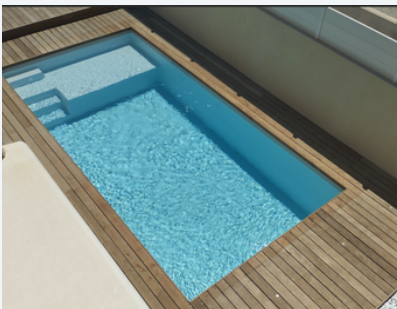

AVANTAGES DE CETTE PISCINE COQUE

- La **plage immergée** de la piscine est en monobloc polyester pour une finition parfaite.
- **Espace de baignade généreux** : Profitez d'un espace spacieux pour des moments en famille.
- **Esthétisme et design moderne** : La forme rectangulaire et les lignes épurées ajoutent une touche d'élégance à votre jardin. Créez un espace extérieur unique avec cette piscine coque à plage.
- **Polyvalence et confort** : Profitez de la plage intégrée pour vous détendre et de la longueur de nage pour pratiquer des activités sportives.
- **Durabilité et résistance** : Fabriquée avec des matériaux de haute qualité, cette piscine coque est conçue pour résister aux conditions extérieures les plus exigeantes.
- **Prix compétitif** : Obtenez un excellent rapport qualité-prix avec cette piscine à plage.
- **Escalier banquette intégré** : Profitez d'un accès facile à la piscine grâce à son escalier intégré.

OPTIONS DISPONIBLES POUR CETTE PISCINE

Parmi les options disponibles, vous trouverez :

- **Système de chauffage**
- **Système de filtration piscine performant** : Assurez une eau propre et cristalline en optant pour un système de filtration performant et facile à entretenir.
- **Dispositif de sécurité**
- **Couleur du revêtement au choix**

Appeler

Formulaire de contact