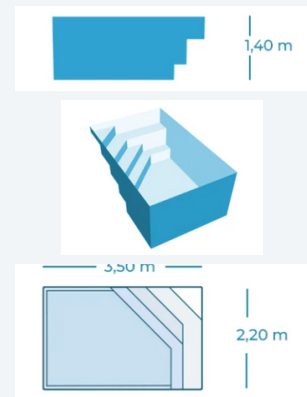

CAPITELLO

MINI PISCINE COQUE

Longueur 3,50 m - Largeur 2,20 m
Profondeur sous margelle 1,40 m

FABRIQUE
EN FRANCE

Appeler

Formulaire de contact

CAPITELLO

CARACTERISTIQUES PRINCIPALES

- Surface : 7.7 m²
- Dimensions : 3.50 x 2.20 m
- Profondeur : 1,40 m
- Garantie : 10 ans
- Fond : plat
- Couleurs : 

DESCRIPTION

Découvrez notre mini-piscine coque de 3x2, une solution idéale pour les espaces restreints.

Facile à installer et à entretenir, cette mini-piscine offre de nombreux avantages, comme le fait qu'elle ne nécessite **aucune déclaration préalable** de travaux pour être installée.

Une mini-piscine de 3x2 est un bassin de toute petite taille (surface inférieure à 10m²), spécialement conçue pour les terrains de petite superficie.